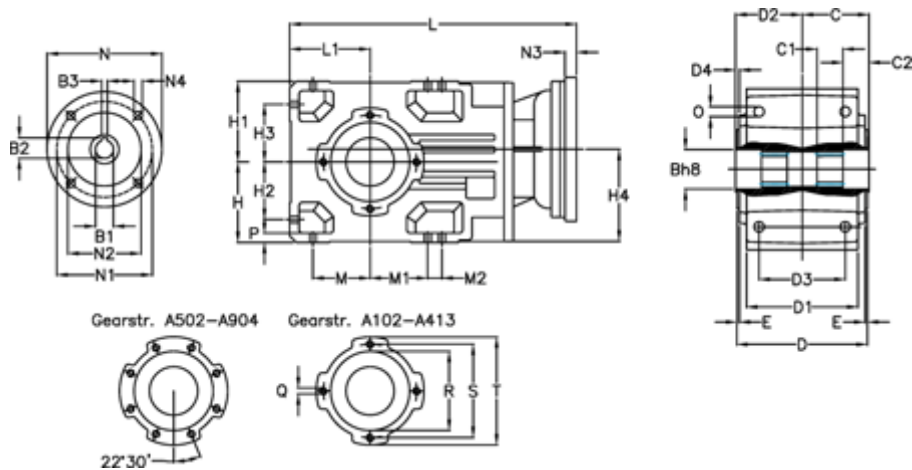

Data Sheet

Article number: 29600207107220
 Description: Bevel helical gearbox
 A202UV-71-P63B5

Measures

B = 35	D1 = 110	H2 = 60.0	N = 140	R = 95
B1 = 11	D2 = 70	H3 = 60.0	N1 = 115	S = 115
B2 = 12.8	D3 = 90	H4 = 93.0	N2 = 95	T = 140
B3 = 4	d4 = 4.5	L = 306.0	N3 = -	
C = 70.0	Description = A202UV-xx-P63 B5	L1 = 80	N4 = M8x19	
C1 = 30	E = 3.0	M = 60.0	O = 9.5	
C2 = 18.5	H = 80	M1 = 60.0	P = 9	
D = 136	H1 = 80	M2 = -	Q = M8x15	